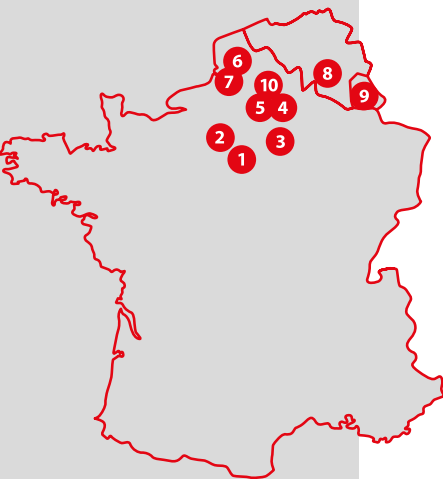

# 25 CIRCUITS

DANS TOUTE LA FRANCE  
ET EN BELGIQUE

### RÉGION PARISIENNE

- 1 Circuit d'Essais de Montlhéry (91)
- 2 Circuit de Trappes (78)
- 3 Circuits de la Ferté Gaucher (77) 2 km

### NORD / BELGIQUE

- 4 Circuit des Ecuers (02)
- 5 Circuit de Folembray (02)
- 6 Circuit de Croix-en-Ternois (62)
- 7 Circuit d'Abbeville (80)
- 8 Circuit de Mettet (Belgique)
- 9 Circuit Goodyear (Luxembourg)
- 10 Circuit de Clastres (02)