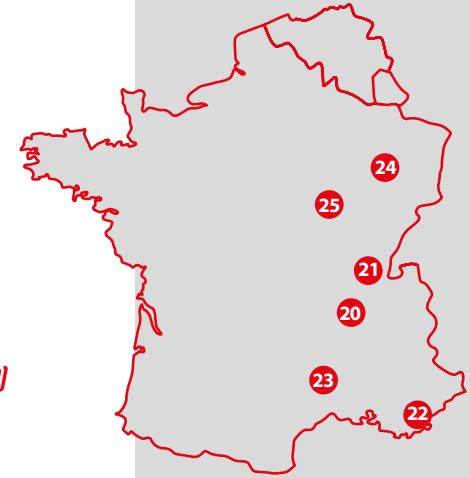

SUD EST

- 20 Circuit de St-Laurent de Mûre (69)
- 21 Circuit de Bresse (71) 2,2 km
- 22 Circuit du Luc-en-Provence (83)
- 23 Pôle Mécanique Alès Cévennes (30)

EST

- 24 Circuit de Mirecourt (88)
- 25 Circuit de Pouilly-en-Auxois (21)

jour férié

Ces dates sont données à titre indicatif.
Merci de consulter notre site internet
(www.cap-maitrise.com) pour les
éventuelles mises à jour du planning.