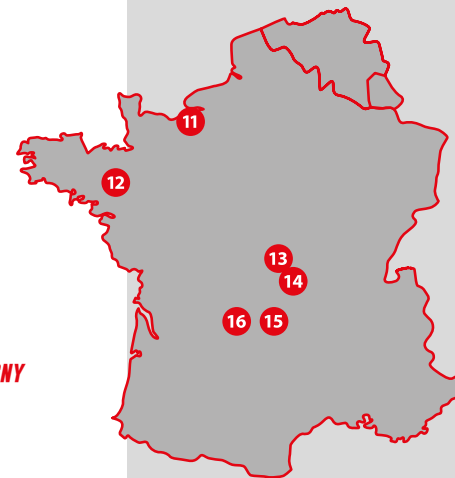

### 13. CIRCUIT DE MAGNY-COURS CLUB (58)

Samedi 4 Mars  
Samedi 29 Avril  
Dimanche 30 Avril  
Samedi 3 Juin  
Samedi 1<sup>er</sup> Juillet  
Dimanche 2 Juillet  
Dimanche 27 Août  
Samedi 28 Octobre

### 14. CIRCUIT DU BOURBONNAIS (03)

Dimanche 5 Mars  
Dimanche 4 Juin  
Samedi 26 Août  
Dimanche 29 Octobre

### 15. CIRCUIT DE LADOUX (63)

Samedi 18 Mars  
Samedi 20 Mai  
Dimanche 21 Mai  
Samedi 22 Juillet  
Dimanche 10 Septembre  
Dimanche 08 Octobre

## RÉGION PARISIENNE

- 1 Circuit d'Essais de Montlhéry (91)
- 2 Circuit de Trappes (78)
- 3 Circuits de la Ferté Gaucher (77) 2 km