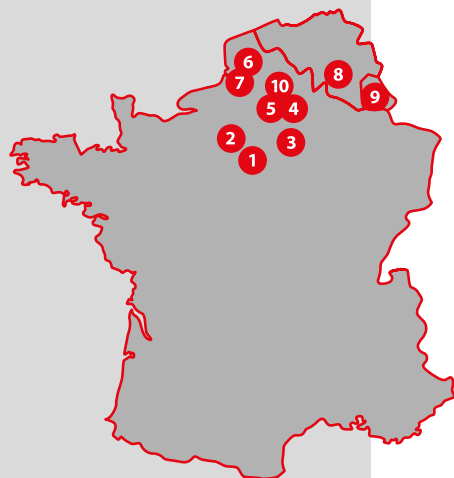

### 13. CIRCUIT DE MAGNY-COURS CLUB (58)

Samedi 4 Mars  
Samedi 29 Avril  
Dimanche 30 Avril  
Samedi 3 Juin  
Samedi 1<sup>er</sup> Juillet  
Dimanche 2 Juillet  
Dimanche 27 Août  
Samedi 28 Octobre

### 14. CIRCUIT DU BOURBONNAIS (03)

Dimanche 5 Mars  
Dimanche 4 Juin  
Samedi 26 Août  
Dimanche 29 Octobre

### 15. CIRCUIT DE LADOUX (63)

Samedi 18 Mars  
Samedi 20 Mai  
Dimanche 21 Mai  
Samedi 22 Juillet  
Dimanche 10 Septembre  
Dimanche 08 Octobre

## RÉGION PARISIENNE

- 1 Circuit d'Essais de Montlhéry (91)
- 2 Circuit de Trappes (78)
- 3 Circuits de la Ferté Gaucher (77) 2 km