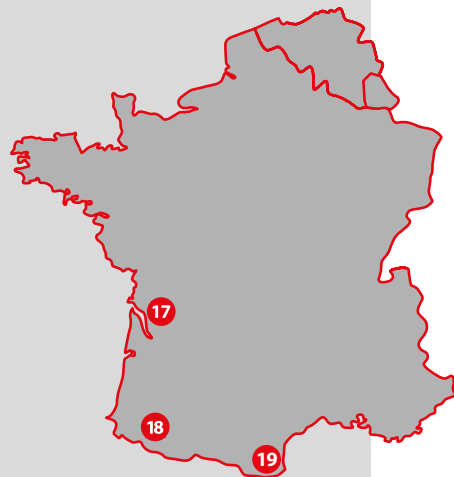

20. CIRCUIT DE SAINT-LAURENT DE MÛRE (69)

Samedi 11 Février
Dimanche 12 Février
Samedi 4 Mars
Dimanche 5 Mars
Samedi 8 Avril
Dimanche 9 Avril
Samedi 6 Mai
Dimanche 7 Mai
Samedi 10 Juin
Dimanche 11 Juin
Samedi 8 Juillet
Dimanche 9 Juillet
Samedi 5 Août
Dimanche 6 Août
Samedi 9 Septembre
Dimanche 10 Septembre
Samedi 7 Octobre
Dimanche 8 Octobre
Samedi 4 Novembre
Dimanche 5 Novembre
Samedi 25 Novembre
Dimanche 26 Novembre

21. CIRCUIT DE BRESSE (71)

Samedi 4 Mars
Samedi 15 Avril
Dimanche 16 Avril
Jeudi 18 Mai
Dimanche 25 Juin
Samedi 19 Août
Dimanche 20 Août
Samedi 23 Septembre
Dimanche 24 Septembre
Mercredi 1er Novembre

22. CIRCUIT DE FONTANGE (13)

Dates à venir en 2023

23. CIRCUIT DU VAR (83)

Samedi 11 Février
Dimanche 12 Février
Samedi 1er Avril
Dimanche 2 Avril
Samedi 13 Mai
Dimanche 14 Mai
Samedi 24 Juin
Dimanche 25 Juin
Samedi 15 Juillet
Dimanche 16 Juillet
Samedi 2 Septembre
Dimanche 3 Septembre
Samedi 11 Novembre
Dimanche 12 Novembre

24. PÔLE MÉCANIQUE ALÈS CÉVENNES (30)

Samedi 4 Février
Dimanche 5 Février
Vendredi 14 Avril
Samedi 15 Avril
Vendredi 18 Août
Samedi 19 Août
Dimanche 5 Novembre
Lundi 6 Novembre
Samedi 9 Décembre
Dimanche 10 Décembre

25. CIRCUIT DE POUILLY-EN-AUXOIS (21)

Samedi 11 Mars
Dimanche 12 Mars
Samedi 27 Mai
Dimanche 28 Mai
Samedi 22 Juillet
Dimanche 23 Juillet
Samedi 30 Septembre
Dimanche 1er Octobre

SUD OUEST

- 17 Circuit de Haute-Saintonge (17)
- 18 Circuit de Nogaro (32) 2,2 km + 3,6 km
- 19 Grand Circuit du Roussillon (66)