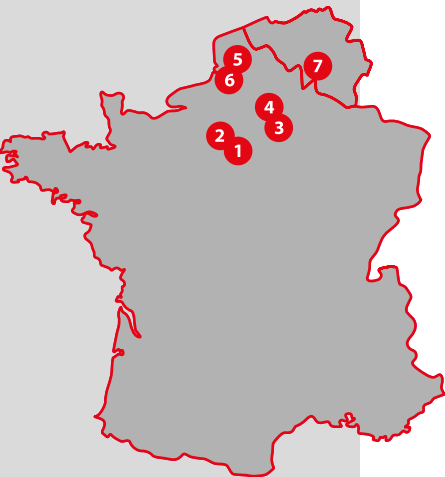

# 25 CIRCUITS

DANS TOUTE LA FRANCE  
ET EN BELGIQUE

Cap maitrise  
DRIVING EXPERIENCES

CALENDRIER DES STAGES DE PILOTAGE - ANNÉE 2020

+ DE 300  
JOURS DE STAGE  
PAR AN

NOTRE PLANNING 2021 SERA DISPONIBLE SUR NOTRE SITE INTERNET À PARTIR DU DÉBUT DU MOIS DE NOVEMBRE 2020.

## RÉGION PARISIENNE

- 1 Circuit d'Essais de Montlhéry (91)
- 2 Circuit de Trappes (78)

## NORD / BELGIQUE

- 3 Circuit des Ecuysers (02)
- 4 Circuit de Folembroy (02)
- 5 Circuit de Croix-en-Ternois (62)
- 6 Circuit d'Abbeville (80)
- 7 Circuit de Mettet (Belgique)
- 8 Circuit de Clastres (02)

## OUEST / BRETAGNE

- 9 Circuit de Pont l'Eveque (14)
- 10 Circuit de Lohéac (35)