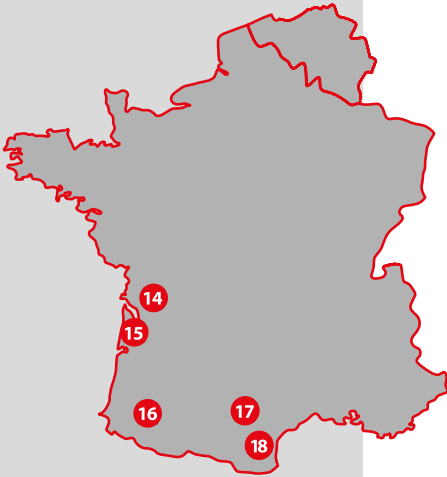

NOTRE PLANNING 2021 SERA DISPONIBLE SUR NOTRE SITE INTERNET À PARTIR DU DÉBUT DU MOIS DE NOVEMBRE 2020.

SUD OUEST

- 14 Circuit de Haute-Saintonge (17)
- 15 Circuit de Bordeaux-Mérignac (33)
- 16 Circuit de Nogaro (32)
- 17 Circuit d'Albi (81)
- 18 Grand Circuit du Roussillon (66)

14. Circuit de Haute Saintonge (17)

Samedi 20 Juin*
Dimanche 21 Juin*
Samedi 22 Août*
Dimanche 23 Août*
Samedi 10 Octobre**
Dimanche 11 Octobre**
Samedi 21 Novembre*
Dimanche 22 Novembre*

15. Circuit de Bordeaux-Mérignac (33)

Samedi 04 Juillet**
Dimanche 05 Juillet**
Samedi 29 Août**
Dimanche 30 Août**
Samedi 19 Septembre**
Dimanche 20 Septembre**
Samedi 07 Novembre**
Dimanche 08 Novembre**

16. Circuit de Nogaro (32)

Samedi 18 Juillet**
Dimanche 19 Juillet**
Samedi 19 Septembre*
Dimanche 20 Septembre*
Samedi 28 Novembre**
Dimanche 29 Novembre**

17. Circuit d'Albi (81)

Samedi 27 Juin**
Dimanche 28 Juin**
Mardi 14 Juillet*
Samedi 05 Septembre*
Dimanche 06 Septembre*
Dimanche 22 Novembre**

18. Grand Circuit du Roussillon (66)

Samedi 29 Août
Dimanche 30 Août
Samedi 21 Novembre

19. Circuit de Saint-Laurent de Mûre (69)

Samedi 13 Juin**
Dimanche 14 Juin**
Samedi 11 Juillet*
Dimanche 12 Juillet*
Samedi 15 Août**
Dimanche 16 Août**
Samedi 12 Septembre*
Dimanche 13 Septembre*
Samedi 10 Octobre*
Dimanche 11 Octobre*
Samedi 07 Novembre**
Dimanche 08 Novembre**
Samedi 28 Novembre**
Dimanche 29 Novembre**

20. Circuit de Bresse (71)

Samedi 27 juin*
Dimanche 28 Juin*
Samedi 22 Août**
Dimanche 23 Août**
Samedi 26 Septembre*
Dimanche 27 Septembre*
Dimanche 01 Novembre**

21. Circuit du Grand-Sambuc (13)

Samedi 20 Juin*
Dimanche 21 Juin*
Samedi 12 Septembre**
Dimanche 13 Septembre**
Samedi 03 Octobre*
Dimanche 04 Octobre*
Samedi 28 Novembre*

22. Circuit du Var (83)

Samedi 27 Juin**
Dimanche 28 Juin**
Lundi 13 Juillet*
Mardi 14 Juillet*
Samedi 05 Septembre*
Dimanche 06 Septembre*
Samedi 14 Novembre**
Dimanche 15 Novembre**

23. Pôle Mécanique Alès Cévennes (30)

Samedi 06 Juin
Dimanche 09 Août
Samedi 07 Novembre

24. Circuit de Chambley (54)

Samedi 06 Juin*
Dimanche 07 Juin*
Samedi 04 Juillet*
Dimanche 05 Juillet*
Samedi 22 Août*
Dimanche 23 Août*
Samedi 03 Octobre**
Dimanche 04 Octobre**
Samedi 14 Novembre*
Dimanche 15 Novembre*