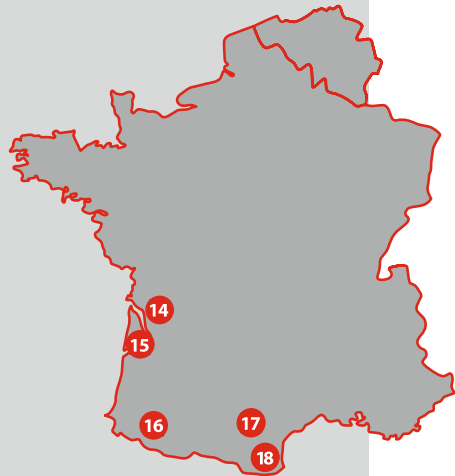

## OUEST / BRETAGNE

- 9 Circuit de Pont l'Evêque (14)
- 10 Circuit de Lohéac (35)

## CENTRE

- 11 Circuit de Magny-Cours Club (58)
- 12 Circuit du Bourbonnais (03)
- 13 Circuit de Ladoux (63)

# 25 CIRCUITS

DANS TOUTE LA FRANCE  
ET EN BELGIQUE

Cap maitrise  
DRIVING EXPERIENCES

CALENDRIER DES STAGES DE PILOTAGE - ANNÉE 2020

+ DE 300  
JOURS DE STAGE  
PAR AN

## SUD OUEST

- 14 Circuit de Haute-Saintonge (17)
- 15 Circuit de Bordeaux Mérognac (33)
- 16 Circuit de Nogaro (32)
- 17 Circuit d'Albi (81)
- 18 Grand Circuit du Roussillon (66)