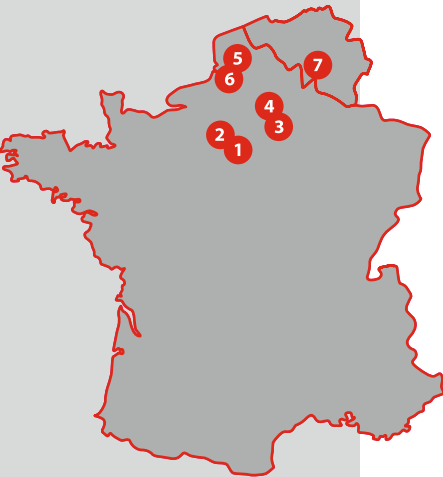

25 CIRCUITS

DANS TOUTE LA FRANCE
ET EN BELGIQUE

Cap maitrise
DRIVING EXPERIENCES

CALENDRIER DES STAGES DE PILOTAGE - ANNÉE 2020

+ DE 300
JOURS DE STAGE
PAR AN

RÉGION PARISIENNE

- 1 Circuit d'Essais de Montlhéry (91)
- 2 Circuit de Trappes (78)

NORD / BELGIQUE

- 3 Circuit des Ecuyers (02)
- 4 Circuit de Folembay (02)
- 5 Circuit de Croix-en-Ternois (62)
- 6 Circuit d'Abbeville (80)
- 7 Circuit de Mettet (Belgique)
- 8 Circuit de Clastres (02)

1. Circuit d'essai de Montlhéry (91)

Samedi 07 Mars**
Dimanche 08 Mars**
Samedi 11 Avril*
Dimanche 12 Avril*
Samedi 09 Mai**
Dimanche 10 Mai**
Samedi 13 Juin**
Dimanche 14 Juin**
Samedi 25 Juillet**
Dimanche 26 Juillet**
Samedi 22 Août*
Dimanche 23 Août*
Samedi 03 Octobre**
Dimanche 04 Octobre**
Samedi 31 Octobre*
Dimanche 01 Novembre*

2. Circuit de Trappes (78)

Vendredi 08 Mai**

Samedi 16 Mai**

Dimanche 17 Mai**

Samedi 30 Mai**

Dimanche 31 Mai**

Lundi 01 Juin**

Samedi 06 Juin*

Dimanche 07 Juin*

Samedi 20 Juin**

Dimanche 21 Juin**

Samedi 04 Juillet*

Dimanche 05 Juillet*

Samedi 18 Juillet**

Dimanche 19 Juillet**

Samedi 01 Août**

Dimanche 02 Août**

Samedi 15 Août*

Dimanche 16 Août*

Samedi 29 Août**

Dimanche 30 Août**

Samedi 12 Septembre*

Dimanche 13 Septembre*

Samedi 26 Septembre**

Dimanche 27 Septembre**

Samedi 10 Octobre*

Dimanche 11 Octobre*

Samedi 24 Octobre**

Dimanche 25 Octobre**

Samedi 14 Novembre*

Dimanche 15 Novembre*

Samedi 28 Novembre**

Dimanche 29 Novembre**

3. Circuit des Ecuyers (02)

Samedi 21 Mars**
Dimanche 07 Juin**
Dimanche 26 Juillet**
Dimanche 20 Septembre*
Dimanche 08 Novembre*

4. Circuit de Folembay (02)

Samedi 22 Février**
Dimanche 22 Mars**
Samedi 06 Juin**
Samedi 25 Juillet**
Samedi 19 Septembre*
Samedi 07 Novembre*

5. Circuit de Croix-en-Ternois (62)

Samedi 01 Février**
Samedi 29 Février*
Dimanche 01 Mars*
Samedi 28 Mars**
Dimanche 29 Mars**
Samedi 02 Mai**
Samedi 18 Juillet*
Dimanche 19 Juillet*
Dimanche 16 Août**
Dimanche 06 Septembre**
Samedi 03 Octobre**
Dimanche 04 Octobre**
Samedi 14 Novembre*

6. Circuit d'Abbeville (80)

Dimanche 02 Février**
Samedi 18 Avril**
Dimanche 19 Avril**
Samedi 23 Mai**
Dimanche 24 Mai**
Samedi 04 Juillet*
Dimanche 05 Juillet*
Samedi 05 Septembre**
Samedi 17 Octobre**
Dimanche 18 Octobre**
Dimanche 15 Novembre*

7. Circuit de Mettet (B)

Samedi 04 Avril**
Dimanche 05 Avril**
Samedi 16 Mai*
Dimanche 17 Mai*
Samedi 20 Juin**
Dimanche 21 Juin**
Samedi 11 Juillet*
Dimanche 12 Juillet*
Samedi 08 Août**
Dimanche 09 Août**
Samedi 19 Septembre**
Dimanche 20 Septembre**
Samedi 31 Octobre**
Dimanche 01 Novembre**

8. Circuit de Clastres (02)

Dimanche 23 Février
Samedi 13 Juin
Dimanche 14 Juin
Samedi 10 Octobre
Dimanche 11 Octobre

9. Circuit de Pont l'Evêque (14)

Samedi 22 Février
Dimanche 23 Février
Samedi 04 Avril*
Dimanche 05 Avril*
Samedi 16 Mai
Dimanche 17 Mai
Samedi 13 Juin*
Dimanche 14 Juin*
Samedi 05 Septembre
Dimanche 06 Septembre
Samedi 17 Octobre*
Dimanche 18 Octobre*
Samedi 21 Novembre
Dimanche 22 Novembre

10. Circuit de Lohéac (35)